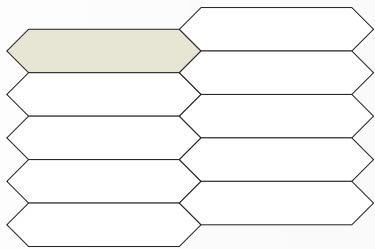

IDEAL
LEGNO

BELLE EPOQUE

COLLECTION

PATTERN RÊVE PARISIEN

Dimensioni / Dim. 70x470 mm circa
200x200 mm circa
Spessore / Thickness 11/14 mm

DISPONIBILE NELLE COLLEZIONI:
LIFE Collection
NOCE NAZIONALE / EUROPEAN WALNUT

PATTERN LOUVRE

Dimensioni / Dim. 170x200 mm circa
Spessore / Thickness 14 mm

DISPONIBILE NELLA COLLEZIONE:
LIFE Collection

PATTERN EIFFEL

Dimensioni / Dim. 140x380 mm circa
Spessore / Thickness 14 mm

DISPONIBILE NELLA COLLEZIONE:
LIFE Collection

PATTERN MONTMARTRE

Dimensioni / Dim. 230x200 mm circa
Spessore / Thickness 14 mm

DISPONIBILE NELLA COLLEZIONE:
LIFE Collection

Il pattern EIFFEL può essere posato
in molteplici soluzioni di posa.

the EIFFEL pattern is suitable for a variety
of different installing solutions.

IDEAL LEGNO

PATTERN MATISSE

Larghezza / Width 200 mm
Lunghezza / Length 800/900 mm
Spessore / Thickness 16 mm

DISPONIBILE NELLE COLLEZIONI:

LIFE Collection

IDENTITY Collection

ROVERE NATURALE / NATURAL OAK

CUSTOM DESIGN PROJECT