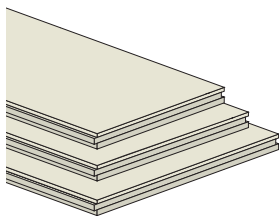

## TAVOLA MIX

Larghezza / Width 140 / 170 / 200 mm  
Lunghezza / Length 1200 / 2400 mm  
Spessore / Thickness 16 mm